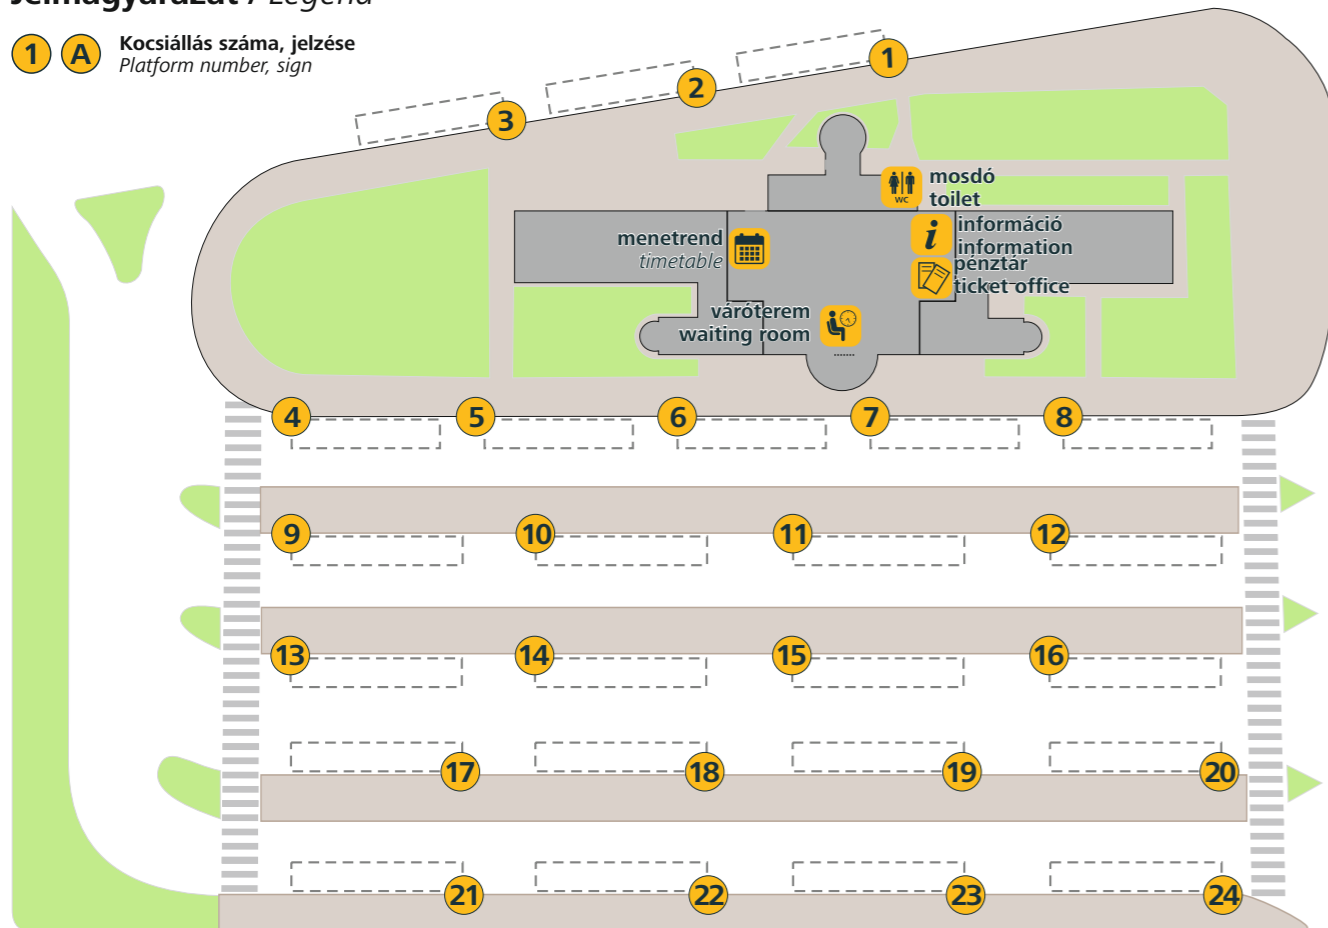

Nyíregyháza, Autóbusz-állomás

Érvényes: 2024. augusztus 17-től

Jelmagyarázat / Legend

1 A Kocsiállás száma, jelzése
Platform number, sign

1 1449 3881
▶ Debrecen
▶ Sáropatak

2 1449 3881 4207
▶ Baktalórántháza
▶ Mátészalka
▶ Sáropatak
▶ Sátoraljaújhely
▶ Székely

3 Nem indul járat.

4 1 1A ▶ Repülőtér
▶ Vásártér
3 30 H30
▶ Sóstói úti kórház
3 3A 30 30A
▶ Rozsrét
24 ▶ Sóstói úti kórház
▶ Kistelekeszölő
95 95E 95L
▶ Michelin
▶ Huszár telep
▶ LEGO

5 H30 H31
▶ Görcsös sor, Oláhrét
4231 4281 4282 4304
▶ Debrecen
▶ Érpatak
▶ Újfehértó

6 H35 ▶ Felsősima
90 ▶ Ipari park
91 ▶ Ipari park, Rozsrét
90E ▶ Révész-Michelin
▶ Logisztikai Központ
▶ Sóstói úti kórház
4248
▶ Bánfibokor
▶ Cigánybokor
▶ Görög szállás
▶ Nagycserkesz

7 4239 4240 4241
▶ Tiszadada
▶ Tiszadob
▶ Tiszaeszlár
▶ Tiszalök
▶ Tiszavasvári

D Petőfi tér, Autóbusz-állomás (Vasútállomás felé)
10 10J 10Y 93E 95 95L
▶ Örökösöld
12 ▶ Vasúti aluljáró
14 14F 21 25 27 29
93 95E 900 901 902
▶ Vasútállomás